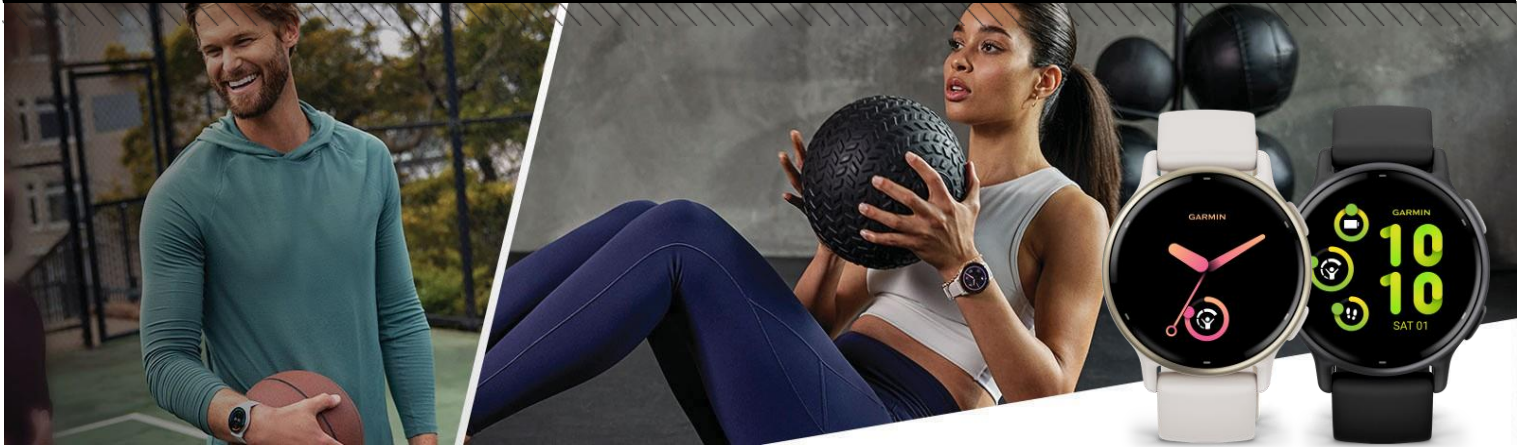

## PRODUKTBESCHREIBUNG

Know the real you – mit der vivoactive® 5. Mit dieser Fitness-Smartwatch erfährst du mehr über deinen Körper als je zuvor – und hast einen Coach für deine individuellen Bedürfnisse immer mit dabei. Innovative Fitness- und Gesundheitsfunktionen ermöglichen eine detaillierte Analyse von Aktivitäten, Schlaf, Stress und mehr. Der tägliche Morning Report zeigt dir die wichtigsten Informationen für den Start in den Tag und wie du deine Fitness gezielt verbessern kannst. Mehr als 30 Sport- und Outdoor-Apps sowie Trainingspläne mit Textanleitung unterstützen dich dabei, aktiv zu bleiben. Umfangreiche smarte Features halten dich immer up-to-date: Erhalte Smart Notifications und Termine, bezahle kontaktlos über Garmin Pay oder genieße deine Lieblings-Playlists – direkt über die Smartwatch. Das alles mit einer überragenden Akkulaufzeit von bis zu 11 Tage im Smartwatch-Modus.