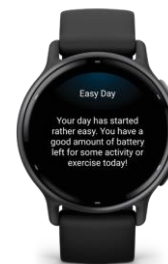

Insights und
Tipps

SPEZIFIKATIONEN

Produktabmessungen und -gewicht	42 x 42 x 11 mm | 36 g
Displaygröße und -auflösung	1,2-Zoll (3 cm) | 390 x 390 pxl
Displaytyp	AMOLED Farb-Touchdisplay
Displayglas	Corning® Gorilla® Glass 3
Batterietyp	Li-Ion
Herstellungsland	Taiwan
Zolltarifnummer	8517620000
Handgelenkumfang	125-190 mm
Wasserdichtigkeit	Bis zu 5 ATM (50 m Prüfdruck)

LOGISTIKDATEN

Verpackungsabmessungen	68 x 68 x 137 mm
Verpackungsgewicht	142 g
Verpackungseinheit	1 Stück
Master Carton Abmessungen	37,1 x 29,5 x 30 cm
Master Carton Gewicht	7,5 kg
Master Carton Menge	40 Stück