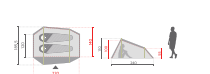

249^{99*}

199⁹⁹

Vodný stĺpec	vonkajší stan: 3.000 mm podlaha: 5.000 mm
Zbalený	36 × 18 × 18 cm
Počet osôb	3

»Escape 30.3«

[2060271]

259^{99*}

229⁹⁹

Vodný stĺpec	vonkajší stan: 3.000 mm podlaha: 5.000 mm
Zbalený	55 × 16 × 16 cm
Počet osôb	3

»Escape 20.2«

[2060273]

199^{99*}

159⁹⁹

Vodný stĺpec	vonkajší stan: 3.000 mm podlaha: 5.000 mm
Zbalený	34 × 16 × 16 cm
Počet osôb	2

»Escape 20.1«

[2060103]

179^{99*}