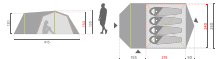

Vodný stĺpec	vonkajší stan: 2.000 mm podlaha: 3.000 mm
Zbalený	70 × 20 × 20 cm
Počet osôb	6

»Family 10.4«

[2060226]

209^{99*}

189⁹⁹

Vodný stĺpec	vonkajší stan: 2.000 mm podlaha: 3.000 mm
Zbalený	65 × 21 × 20 cm
Počet osôb	4

KEMPINGOVÉ STANY

»Vega 40.4 SW«

[2060114]

199^{99*}

169⁹⁹

Vodný stĺpec	vonkajší stan: 2.000 mm podlaha: 3.000 mm
Zbalený	54 × 19 × 18 cm
Počet osôb	4

»Vega 20.3 SW«

[2060097]