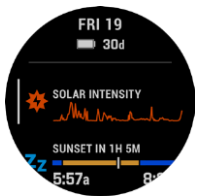

DATENBLATT ENDURO™ 2

SCREENSHOTS

Solarladung