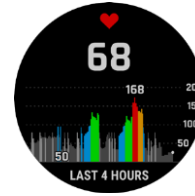

Wettkampf-  
vorhersage

Trainingsstatus

Sport-Apps

ABC Sensoren

Pulse Ox

HF-Messung am  
Handgelenk

Schlafanalyse