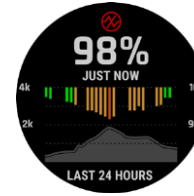

\*3h tägliche Outdoor-Nutzung bei 50.000 LUX Lichtverhältnissen (ein wolkenfreier Sonnentag erreicht bis zu 100.000 LUX, ein bewölkter Himmel ca. 20.000 LUX)

Wettkampf-  
vorhersage

Trainingsstatus

Sport-Apps

ABC Sensoren

Pulse Ox

HF-Messung am  
Handgelenk

Schlafanalyse