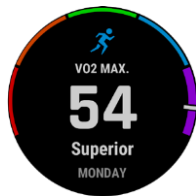

\*3h tägliche Outdoor-Nutzung bei 50.000 LUX Lichtverhältnissen (ein wolkenfreier Sonnentag erreicht bis zu 100.000 LUX, ein bewölkter Himmel ca. 20.000 LUX)

## SCREENSHOTS

Solarladung

SATIQ  
Technologie

Trail Run VO2  
Max

Ultra Run Aktivität

NextFork™

An Steigung  
angepasste Pace

Erholungszeit

Wettkampf-  
vorhersage

Trainingsstatus

Sport-Apps

ABC Sensoren

Pulse Ox

HF-Messung am  
Handgelenk

Schlafanalyse