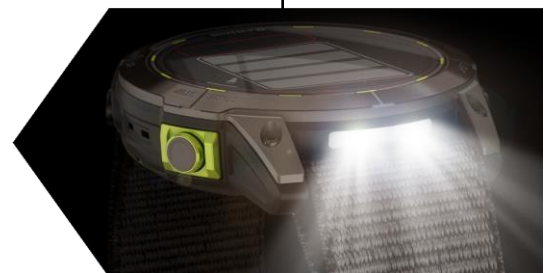

PRODUKTABBILDUNG