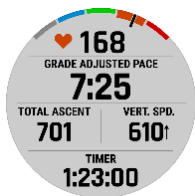

## SCREENSHOTS

Solarladung

SATIQ  
Technologie

Trail Run VO2  
Max

Ultra Run Aktivität

NextFork™

An Steigung  
angepasste Pace

Erholungszeit

Wettkampf-  
vorhersage

Trainingsstatus

Sport-Apps

ABC Sensoren

Pulse Ox

HF-Messung am  
Handgelenk

Schlafanalyse