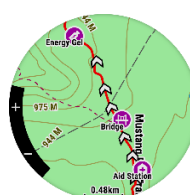

JETLAG RATGEBER	Je nach Reiseziel werden dir individuelle Empfehlungen zu Schlafrhythmus, Umgebungslicht und Aktivitäten gegeben, um die Auswirkungen des Jetlags zu minimieren.
UP AHEAD	Erhalte auf einen Blick die wichtigsten bevorstehenden Streckenpunkte wie POIs, Zwischenzeiten oder Informationen zu Distanz und Höhenmeter.
WETTKAMPF-VORHERSAGE	Auf Grundlage der Trainingshistorie liefert die Smartwatch eine Zielzeit-Prognose für unterschiedliche Laufdistanzen. Eine Grafik zeigt die Trainingsauswirkungen und Veränderungen der letzten 4 Wochen.
STAMINA RESTENERGIE	STAMINA verfolgt deine Leistung beim Lauf- oder Radtraining und zeigt dir die verfügbare Energie, die dir während deiner körperlichen Aktivität zur Verfügung steht, um eine vorzeitige Erschöpfung zu vermeiden.
ABC-SENSOREN	3-Achsen-Kompass, Gyroskop und barometrischer Höhenmesser garantieren eine präzise Datenaufzeichnung, beste Lageerkennung und zuverlässige Navigation.
NAVIGATION	Erkunde deine Umgebung mit der RoundTrip Routing oder Around Me Funktion. Nutze selbstgeplante Strecken oder Empfehlungen von Komoot per Connect IQ App.
GESUNDHEIT & FITNESS	Erfasse Schritte, Kalorien oder per Health Snapshot™ in einer 2-minütigen Messung alle wichtigen Gesundheitsdaten. Die Body Battery™ misst die Energiereserven deines Körpers für deine Tagesplanung.
SCHLAFANALYSE MIT SLEEPSCORE	Zeichne verschiedene Schlafstadien (leicht, tief, REM), Herzfrequenz, Stress, Pulse Ox und Atemfrequenz in der Nacht auf. Erhalte sogar eine Bewertung der Schlafqualität und Tipps zur Verbesserung.
MORNING REPORT	Der Morning Report zeigt dir direkt nach dem Aufwachen eine Zusammenfassung über deinen Schlaf und HFV Status an und liefert dir deine tägliche Trainingsempfehlung.
SMARTE FEATURES⁶	Du willst unterwegs nichts verpassen: Anrufe? Nachrichten von Freunden? Neues vom Wetter? Mit deiner Garmin hast du alles am Handgelenk – vom iOS- oder Android-Phone direkt auf der Smartwatch.
GARMIN PAY™ 1	Bezahle einfach kontaktlos mit deiner Uhr und genieße die Freiheit, ohne Bargeld unterwegs zu sein. Ein gutes Gefühl, überall und zu jeder Zeit spontan und unabhängig sein zu können.
GARMIN MUSIC⁷	Speichere deine Songs und höre die heruntergeladenen Playlists von kompatiblen Musik-Streaming-Diensten wie Spotify®, Deezer und Amazon Music per Bluetooth Kopfhörer von deiner Uhr.
PACEPRO™	Die Funktion liefert beim Laufen dynamische Daten zu deiner Pace unter Berücksichtigung des Streckenprofils und deiner Vorgabe, ob du die Anstiege/Downhills moderat oder ambitioniert angehen willst.
CLIMBPRO™	Vor starken Anstiegen liefert dir die ClimbPro Funktion automatisch wertvolle Daten zu Steigung, Distanz und Höhenmeter. So kannst du dir deine Kräfte perfekt einteilen.
TÄGLICHE TRAININGS-EMPFEHLUNGEN	Tägliche Trainingsempfehlungen für das Laufen und Radfahren liefern Trainingsanweisungen, bei denen dein Fitnesslevel aber auch anstehende Wettkämpfe im Garmin Connect Kalender berücksichtigt werden.
ANIMIERTE WORKOUTS	Nutze vorinstallierte animierte Cardio-, Kraft-, Yoga-, Pilates- und HIIT (High-Intensity Interval Training) Workouts mit einfachen Anweisungen.
SICHERHEIT UND ASSISTENZ⁴	Mit der Notfallhilfe und automatischen Unfallbenachrichtigungen beim Laufen, Gehen und Radfahren bist du für den Ernstfall gerüstet. Mit LiveTrack kannst du zudem deine Position in Echtzeit mit anderen teilen.
GARMIN CONNECT™ APP	Die App zeigt übersichtlich, wo du überall warst und liefert dir jede Menge Daten zum Auswerten. Verbessere deine Leistung und teile deine Erfolge mit Freunden oder plane deine nächsten Abenteuer.