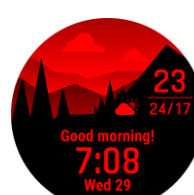

Ausdauerwert

Hill Score

Up Ahead

Wetterradar

Red Shift Modus

Team Sports

Animierte Workouts

VERGLEICHSTABELLE