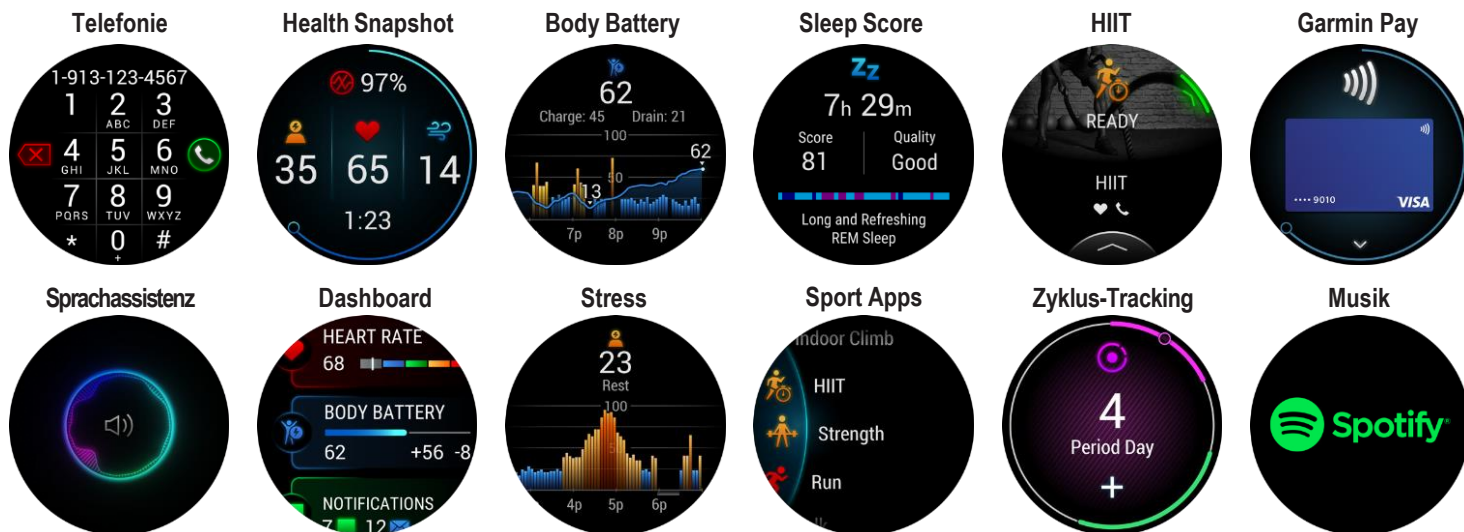

SCREENSHOTS