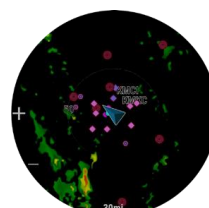

*3h tägliche Outdoor-Nutzung bei 50.000 LUX Lichtverhältnissen (ein wolkenfreier Sonnentag erreicht bis zu 100.000 LUX, ein bewölkter Himmel ca. 20.000 LUX)

DATENBLATT

TACTIX® 7 AMOLED Edition

SCREENSHOTS

Applied Ballistics

Stealth Mode

Kill-Switch

Jumpmaster

Nexrad Wetterradar

Dual-Position

Ausdauerwert

Hill Score