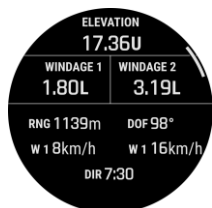

DATENBLATT

TACTIX® 7 AMOLED Edition

SCREENSHOTS

Applied Ballistics