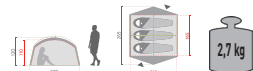

KEMPINGOVÉ STANY

»Vega 40.4 SW I«
[2060066]
199,99*
169,99

Vodný stĺpec	Vonkajší stan: 2.000 mm Podlaha: 3.000 mm
Zbalený	54 × 19 × 18 cm
Počet osôb	4

»Vega 20.3 SW I«
[2060061]
119,99*
89,99

Vodný stĺpec	Vonkajší stan: 2.000 mm Podlaha: 3.000 mm
Zbalený	64 × 15 × 15 cm
Počet osôb	3

»Vega 15.3«
[2060283]
99,99*
79,99

Vodný stĺpec	Vonkajší stan: 2.000 mm Podlaha: 3.000 mm
Zbalený	64 × 15 × 15 cm
Počet osôb	3

»Vega 10.2 I«
[2060060]
79,99*
49,99

Vodný stĺpec	Vonkajší stan: 2.000 mm Podlaha: 3.000 mm
Zbalený	56 × 12 × 12 cm
Počet osôb	2

LAHKÉ STANY

»Ampato 40.3«
[2060039]
199,99*
169,99

Vodný stĺpec	Vonkajší stan: 3.000 mm Podlaha: 5.000 mm
Zbalený	36 × 18 × 18 cm
Počet osôb	3

»Ampato 20.2«
[2060036]
179,99*
129,99

Vodný stĺpec	Vonkajší stan: 3.000 mm Podlaha: 5.000 mm
Zbalený	34 × 16 × 16 cm
Počet osôb	2