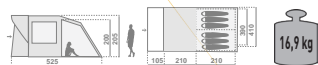

Kompletná ponuka tu.

RODINNÉ STANY

»Guinea 40.6 SW«
[2060043]
449,99*
399,99

Vodný stĺpec	Vonkajší stan: 2.000 mm Podlaha: 3.000 mm
Zbalený	60 × 33 × 33 cm
Počet osôb	6

»Horta 20.4«
[2060024]
249,99*
199,99

Vodný stĺpec	Vonkajší stan: 2.000 mm Podlaha: 3.000 mm
Zbalený	65 × 21 × 20 cm
Počet osôb	4

»Boavista 10.4«
[2060013]
219,99*
159,99

Vodný stĺpec	Vonkajší stan: 2.000 mm Podlaha: 3.000 mm
Zbalený	68 × 23 × 42 cm
Počet osôb	4

KEMPINGOVÉ STANY

»Vega 40.4 SW I«
[2060066]
199,99*
169,99

Vodný stĺpec	Vonkajší stan: 2.000 mm Podlaha: 3.000 mm
Zbalený	54 × 19 × 18 cm
Počet osôb	4

»Vega 20.3 SW I«
[2060061]
119,99*
89,99

Vodný stĺpec	Vonkajší stan: 2.000 mm Podlaha: 3.000 mm
Zbalený	64 × 15 × 15 cm
Počet osôb	3