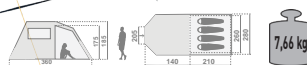

Kompletná ponuka tu.

RODINNÉ STANY

»Guinea 40.6 SW«
[2060043]
449,99*
399,99

Vodný stĺpec	Vonkajší stan: 2.000 mm Podlaha: 3.000 mm
Zbalený	60 × 33 × 33 cm
Počet osôb	6

»Horta 20.4«
[2060024]
249,99*
199,99

Vodný stĺpec	Vonkajší stan: 2.000 mm Podlaha: 3.000 mm
Zbalený	65 × 21 × 20 cm
Počet osôb	4

»Boavista 10.4«
[2060013]
219,99*
159,99

Vodný stĺpec	Vonkajší stan: 2.000 mm Podlaha: 3.000 mm
Zbalený	68 × 23 × 42 cm
Počet osôb	4

KEMPINGOVÉ STANY

»Vega 40.4 SW I«
[2060066]
199,99*
169,99

Vodný stĺpec	Vonkajší stan: 2.000 mm Podlaha: 3.000 mm
Zbalený	54 × 19 × 18 cm
Počet osôb	4

»Vega 20.3 SW I«
[2060061]
119,99*
89,99

Vodný stĺpec	Vonkajší stan: 2.000 mm Podlaha: 3.000 mm
Zbalený	64 × 15 × 15 cm
Počet osôb	3