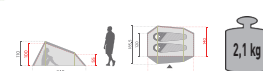

KEMPINGOVÉ STANY

»Vega 40.4 SW I«
[2060066]
199,99*
169,99

Vodný stĺpec	Vonkajší stan: 2.000 mm Podlaha: 3.000 mm
Zbalený	54 × 19 × 18 cm
Počet osôb	4

»Vega 20.3 SW I«
[2060061]
119,99*
89,99

Vodný stĺpec	Vonkajší stan: 2.000 mm Podlaha: 3.000 mm
Zbalený	64 × 15 × 15 cm
Počet osôb	3

»Vega 15.3«
[2060283]
99,99*
79,99

Vodný stĺpec	Vonkajší stan: 2.000 mm Podlaha: 3.000 mm
Zbalený	64 × 15 × 15 cm
Počet osôb	3

»Vega 10.2 I«
[2060060]
79,99*
49,99

Vodný stĺpec	Vonkajší stan: 2.000 mm Podlaha: 3.000 mm
Zbalený	56 × 12 × 12 cm
Počet osôb	2

LAHKÉ STANY

»Ampato 40.3«
[2060039]
199,99*
169,99

Vodný stĺpec	Vonkajší stan: 3.000 mm Podlaha: 5.000 mm
Zbalený	36 × 18 × 18 cm
Počet osôb	3

»Ampato 20.2«
[2060036]
179,99*
129,99

Vodný stĺpec	Vonkajší stan: 3.000 mm Podlaha: 5.000 mm
Zbalený	34 × 16 × 16 cm
Počet osôb	2

»Ampato 20.1«
[2060031]
149,99*
99,99

Vodný stĺpec	Vonkajší stan: 3.000 mm Podlaha: 5.000 mm
Zbalený	34 × 13 × 13 cm
Počet osôb	1

*Uvedená pôvodná cena je výrobcom odporúčaná cena.