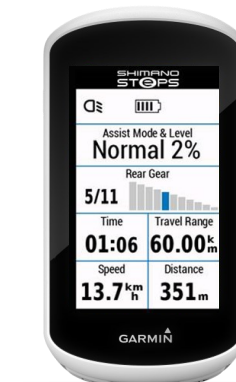

E-BIKE DATENSEITE