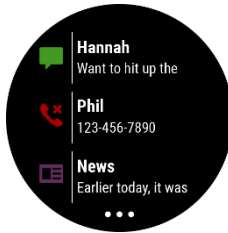

Entwickelt für die Anforderungen deines Alltags, besteht die VIVOACTIVE 4 | 4S aus robusten Materialien, ist bis 50 m wasserdicht⁵ und hat eine überdurchschnittliche Akkulaufzeit von bis zu 8 | 7 Tage.

SCREENSHOTS

Health-Tracking

Animierte Workouts

Über 20 Sport-Apps

Garmin Coach

Fitness-Tracking

Wasserkonsum

Zyklus-Tracker

Musik On-Board

Benachrichtigungen

Garmin Pay™

Notfallhilfe

GARMIN CONNECT™ APP

Die Garmin Connect App zeigt dir alle deine Performance-Statistiken an wie z.B. Herzfrequenz, Schritte und Daten zu deinen Aktivitäten.

CONNECT IQ™ STORE

Mit Connect IQ™ noch mehr Individualisierungsmöglichkeiten durch Apps, Widgets, Datenfelder und einzigartigen Displaydesigns. Download über Connect IQ™ App Store.

SPEZIFIKATIONEN

	VIVOACTIVE® 4S	VIVOACTIVE® 4	VENU™
Produktabmessungen	40 x 40 x 12,7 mm	45,1 x 45,1 x 12,8 mm	43 x 43 x 12 mm
Produktgewicht	40 g	50 g	46,3 g
Gehäusematerial	Polymer	Polymer	Polymer
Lünettenmaterial	Edelstahl	Edelstahl	Edelstahl
Armbandtyp (Stegbreite)	Quick Change (18 mm)	Quick Change (22 mm)	Quick Change (20 mm)
Displaymaterial	Gorilla® Glas	Gorilla® Glas	Gorilla® Glas
Displaytyp	MIP Farb-Touchdisplay	MIP Farb-Touchdisplay	AMOLED Farb-Touchdisplay
Displaygröße	27,9 mm (1,1") Durchmesser	33 mm (1,3 ") Durchmesser	30,4 mm (1,2") Durchmesser
GPS GLONASS Galileo Connected GPS	● ● ● ○	● ● ● ○	● ● ● ○
Bluetooth ANT+ WLAN	● ● ●	● ● ●	● ● ●
Barometer Kompass Gyroskop	● ● ●	● ● ●	● ● ●
Beschleunigungssensor Thermometer Helligkeitssensor	● ● ○	● ● ○	● ● ○
Integrierter Speicherplatz	4 GB	4 GB	4 GB
Akkulaufzeit mit GPS	bis zu 7d bis zu 13h	bis zu 8d bis zu 15h	bis zu 5d bis zu 20h
Wasserdichtigkeit	bis zu 50 m (5 ATM)	bis zu 50 m (5 ATM)	bis zu 50 m (5 ATM)