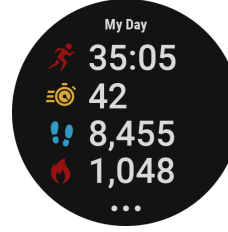

Entwickelt für die Anforderungen deines Alltags, besteht die VIVOACTIVE 4 | 4S aus robusten Materialien, ist bis 50 m wasserdicht⁵ und hat eine überdurchschnittliche Akkulaufzeit von bis zu 8 | 7 Tage.

SCREENSHOTS

Health-Tracking

Animierte Workouts

Über 20 Sport-Apps

Garmin Coach

Fitness-Tracking

Wasserkonsum

Zyklus-Tracker

Musik On-Board

Benachrichtigungen

Garmin Pay™

Notfallhilfe

GARMIN CONNECT™ APP

Die Garmin Connect App zeigt dir alle deine Performance-Statistiken an wie z.B. Herzfrequenz, Schritte und Daten zu deinen Aktivitäten.

CONNECT IQ™ STORE

Mit Connect IQ™ noch mehr Individualisierungsmöglichkeiten durch Apps, Widgets, Datenfelder und einzigartigen Displaydesigns. Download über Connect IQ™ App Store.

SPEZIFIKATIONEN

	VIVOACTIVE® 4S	VIVOACTIVE® 4	VENU™
Produktabmessungen	40 x 40 x 12,7 mm	45,1 x 45,1 x 12,8 mm	43 x 43 x 12 mm
Produktgewicht	40 g	50 g	46,3 g
Gehäusematerial	Polymer	Polymer	Polymer
Lünettenmaterial	Edelstahl	Edelstahl	Edelstahl
Armbandtyp (Stegbreite)	Quick Change (18 mm)	Quick Change (22 mm)	Quick Change (20 mm)
Displaymaterial	Gorilla® Glas	Gorilla® Glas	Gorilla® Glas
Displaytyp	MIP Farb-Touchdisplay	MIP Farb-Touchdisplay	AMOLED Farb-Touchdisplay
Displaygröße	27,9 mm (1,1") Durchmesser	33 mm (1,3 ") Durchmesser	30,4 mm (1,2") Durchmesser
GPS GLONASS Galileo Connected GPS	● ● ● ○	● ● ● ○	● ● ● ○
Bluetooth ANT+ WLAN	● ● ●	● ● ●	● ● ●
Barometer Kompass Gyroskop	● ● ●	● ● ●	● ● ●
Beschleunigungssensor Thermometer Helligkeitssensor	● ● ○	● ● ○	● ● ○
Integrierter Speicherplatz	4 GB	4 GB	4 GB
Akkulaufzeit mit GPS	bis zu 7d bis zu 13h	bis zu 8d bis zu 15h	bis zu 5d bis zu 20h
Wasserdichtigkeit	bis zu 50 m (5 ATM)	bis zu 50 m (5 ATM)	bis zu 50 m (5 ATM)