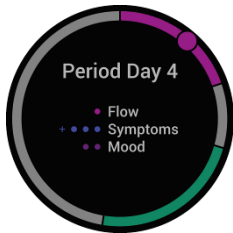

Entwickelt für die Anforderungen deines Alltags, besteht die VIVOACTIVE 4 | 4S aus robusten Materialien, ist bis 50 m wasserdicht⁵ und hat eine überdurchschnittliche Akkulaufzeit von bis zu 8 | 7 Tage.

SCREENSHOTS

Health-Tracking

Animierte Workouts

Über 20 Sport-Apps

Garmin Coach

Fitness-Tracking

Wasserkonsum

Zyklus-Tracker

Musik On-Board

Benachrichtigungen

Garmin Pay™

Notfallhilfe

GARMIN CONNECT™ APP

Die Garmin Connect App zeigt dir alle deine Performance-Statistiken an wie z.B. Herzfrequenz, Schritte und Daten zu deinen Aktivitäten.

CONNECT IQ™ STORE

Mit Connect IQ™ noch mehr Individualisierungsmöglichkeiten durch Apps, Widgets, Datenfelder und einzigartigen Displaydesigns. Download über Connect IQ™ App Store.

SPEZIFIKATIONEN

	VIVOACTIVE® 4S	VIVOACTIVE® 4	VENU™
Produktabmessungen	40 x 40 x 12,7 mm	45,1 x 45,1 x 12,8 mm	43 x 43 x 12 mm
Produktgewicht	40 g	50 g	46,3 g
Gehäusematerial	Polymer	Polymer	Polymer
Lünettenmaterial	Edelstahl	Edelstahl	Edelstahl
Armbandtyp (Stegbreite)	Quick Change (18 mm)	Quick Change (22 mm)	Quick Change (20 mm)
Displaymaterial	Gorilla® Glas	Gorilla® Glas	Gorilla® Glas
Displaytyp	MIP Farb-Touchdisplay	MIP Farb-Touchdisplay	AMOLED Farb-Touchdisplay
Displaygröße	27,9 mm (1,1") Durchmesser	33 mm (1,3 ") Durchmesser	30,4 mm (1,2") Durchmesser
GPS GLONASS Galileo Connected GPS	● ● ● ○	● ● ● ○	● ● ● ○
Bluetooth ANT+ WLAN	● ● ●	● ● ●	● ● ●
Barometer Kompass Gyroskop	● ● ●	● ● ●	● ● ●
Beschleunigungssensor Thermometer Helligkeitssensor	● ● ○	● ● ○	● ● ○
Integrierter Speicherplatz	4 GB	4 GB	4 GB
Akkulaufzeit mit GPS	bis zu 7d bis zu 13h	bis zu 8d bis zu 15h	bis zu 5d bis zu 20h
Wasserdichtigkeit	bis zu 50 m (5 ATM)	bis zu 50 m (5 ATM)	bis zu 50 m (5 ATM)