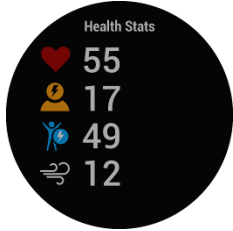

SICHERHEIT UND ASSISTENZ⁴

Mit der Notfallhilfe und automatischen Unfallbenachrichtigung beim Laufen, Gehen und Radfahren bist du für den Ernstfall gerüstet. Mit LiveTrack kannst du zudem deine Position in Echtzeit mit anderen teilen.

CONNECT IQ™ STORE

Tausende Displaydesigns, Apps, Widgets und mehr warten darauf, von dir entdeckt zu werden. Gestalte deine Garmin ganz nach deinen Wünschen und favorisierten Aktivitäten.

WECHSELARMBÄNDER

Entwickelt für die Anforderungen deines Alltags, besteht die VIVOACTIVE 4 | 4S aus robusten Materialien, ist bis 50 m wasserdicht⁵ und hat eine überdurchschnittliche Akkulaufzeit von bis zu 8 | 7 Tage.

SCREENSHOTS

Health-Tracking

Animierte Workouts

Über 20 Sport-Apps

Garmin Coach

Fitness-Tracking

Wasserkonsum

Zyklus-Tracker