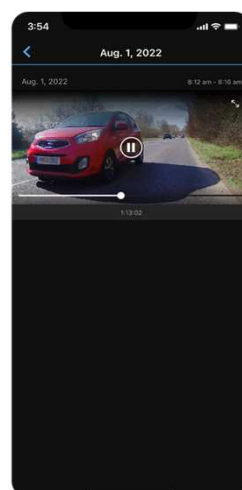

GARMIN VARIA APP

Verbinde dein Varia mit der Garmin Varia App, um deine Umgebung jederzeit im Blick zu haben. Du wirst mit farbigen Hinweisen auf dem Display deines kompatiblen Gerätes vor sich nähernden Fahrzeugen gewarnt. Solltest du dein Smartphone gerade nicht zur Hand haben, wirst du zur zusätzlichen Sicherheit durch Töne und Vibrationen auf heranfahrende Autos aufmerksam gemacht. Und das ab einer Entfernung von bis zu 140 Metern.

SCREENSHOTS

Straße ist frei

Fahrzeuge nähern sich

Fahrzeug nähert sich mit hoher Geschwindigkeit

Kamera-einstellungen

Galerie

Video Wiedergabe

VERPACKUNG**LIEFERUMFANG**