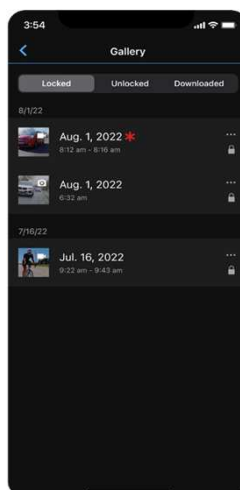

GARMIN VARIA APP

Verbinde dein Varia mit der Garmin Varia App, um deine Umgebung jederzeit im Blick zu haben. Du wirst mit farbigen Hinweisen auf dem Display deines kompatiblen Gerätes vor sich nähernden Fahrzeugen gewarnt. Solltest du dein Smartphone gerade nicht zur Hand haben, wirst du zur zusätzlichen Sicherheit durch Töne und Vibrationen auf heranfahrende Autos aufmerksam gemacht. Und das ab einer Entfernung von bis zu 140 Metern.

SCREENSHOTS

Straße ist frei

Fahrzeuge nähern sich

Fahrzeug nähert sich mit hoher Geschwindigkeit

Kamera-einstellungen

Galerie

Video Wiedergabe

VERPACKUNG**LIEFERUMFANG**