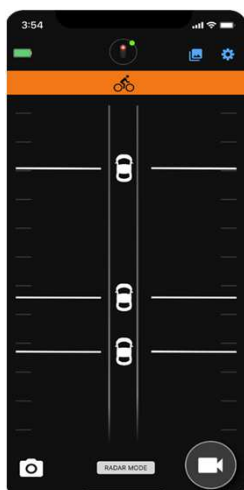

Fahrzeuge nähern sich