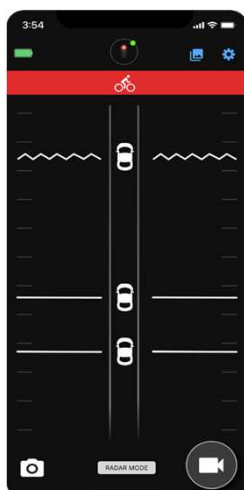

Fahrzeug nähert sich mit hoher Geschwindigkeit