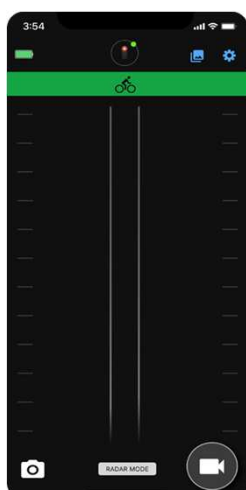

VERGLEICHSTABELLE

VARIA™	RVR315	RTL515	RCT715
Abmessung	40 x 72 x 20 mm	39,6 x 98,6 x 19,7 mm	42,0 x 106,5 x 31,9 mm
Gewicht	51 g	71 g	147 g
Rücklicht Modus	-	Dauerlicht / Blinklicht	Dauerlicht / Blinklicht
Akkulaufzeit	Bis zu 7 h	Bis zu 6 / 16 h	Bis zu 4 / 6 h³
Kamera	○	○	●
Wasserdichtigkeit	IPX7	IPX7	IPX7
Sichtwinkel	-	220°	220°
Fahrzeugerkennung	-	Ab 140 m	Ab 140 m
ANT+ / Bluetooth	● / ●	● / ●	● / ●
RDU kompatibel	●	●	●
Edge kompatibel	●	●	●
Garmin Wearables kompatibel²	●	●	●
Varia App kompatibel	●	●	●

GARMIN VARIA APP

Verbinde dein Varia mit der Garmin Varia App, um deine Umgebung jederzeit im Blick zu haben. Du wirst mit farbigen Hinweisen auf dem Display deines kompatiblen Gerätes vor sich nähernden Fahrzeugen gewarnt. Solltest du dein Smartphone gerade nicht zur Hand haben, wirst du zur zusätzlichen Sicherheit durch Töne und Vibrationen auf heranfahrende Autos aufmerksam gemacht. Und das ab einer Entfernung von bis zu 140 Metern.

SCREENSHOTS

Straße ist frei