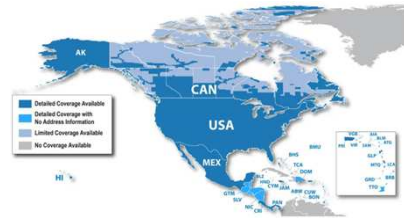

### EDGE 540 Serie

Westeuropa

Mitteleuropa

Osteuropa

Nordamerika

Trailforks MTB-Karte

Kartenabdeckungen der Garmin Fahrradkarten (Westeuropa, Mitteleuropa, Osteuropa und Nordamerika) können über Garmin Express kostenfrei gewechselt und installiert werden.