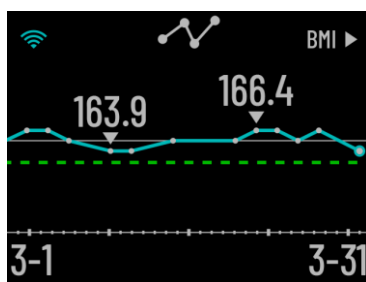

PRODUKTABBILDUNG

HIGHLIGHTS

- Smarte Körperanalyse-Waage im edlen Design
- Hochauflösendes 2,8 Zoll (7,1 cm) LCD-Farbdisplay
- Präzise Messung von Gewicht, Gewichtstrends, Körperfettanteil, BMI, Körperwasseranteil, sowie Muskel- und Knochenmasse
- Integriertes WLAN für Auto-Sync und aktuelle Wettervorhersagen
- Erkennung und Verarbeitung von bis zu 16 individuellen Benutzern
- Batterielaufzeit von bis zu 9 Monaten (4x AAA-Batterien inklusive)

FEATURE ÜBERSICHT

DESIGN UND DISPLAY	Hochwertige Materialien und edles Design, kombiniert mit einem hochauflösenden LCD-Farbdisplay.
UMFANGREICHE MESSWERTE	Präzise Messung von Gewicht, Gewichtstrend, Körperfettanteil, BMI, Skelettmuskelmass und mehr.
WETTERVORHERSAGE	Aktuelle Wettervorhersagen bei Verwendung der Waage unterstützen bei der Planung deines Tages.
MULTIPLE MESSUNGEN	Entdecke Muster bei der Veränderung deines Gewichts und anderer Messwerte im Tagesverlauf.
DRAHTLOS VERBINDEN¹	Über integriertes WLAN werden Messdaten automatisch deinem Garmin Connect Konto synchronisiert.
MEHRERE BENUTZER	Die Smart-Waage kann bis zu 16 individuelle Benutzer erkennen und deren Messwerte verarbeiten.
BATTERIELAUFZEIT	Mit vier Stück der gängigen AAA-Batterien hat die Smart-Waage eine Laufzeit von bis zu 9 Monaten.

DATENBLATT INDEX™ S2 SMART-WAAGE

SCREENSHOTS

Gewicht

Körperfettanteil

Skelettmuskelmasse

Wettervorhersage

Gewichtstrend

BMI

Körperwasseranteil

Gewichtsentwicklung
und Benutzername

SCREENSHOTS GARMIN CONNECT APP

Gewicht Tageswert

Gewicht

Skelettmuskelmasse

Körperfettanteil

Körperwasseranteil