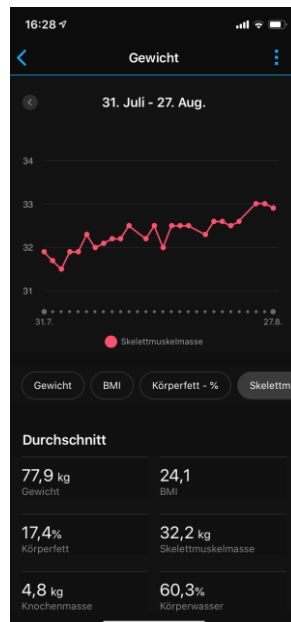

PRODUKTBESCHREIBUNG

Erhalte mit der Index S2 Smart-Waage einen ganzheitlichen Einblick zu deiner Gesundheit. Präzise Messwerte zu Gewicht, Gewichtstrend, Körperfettanteil, BMI, Skelettmuskelmasse und mehr zeigen dir die Fortschritte in Richtung deiner gesetzten Ziele. Die Daten werden über WLAN nahtlos mit der Garmin Connect™ App synchronisiert und dort über Infografiken und Trenddiagramme angezeigt. Selbstverständlich sind auch mehrere Messungen am Tag möglich, ebenso wie die Zusammenführung mit den Wellnessdaten von anderen Garmin Produkten, sowie die Personalisierung der Anzeige im Farbdisplay bei Verwendung. Jede Index S2 Smart-Waage kann die Messwerte von bis zu 16 Benutzern individuell erfassen und verarbeiten.

DATENBLATT INDEX™ S2 SMART-WAAGE

SCREENSHOTS

Gewicht

Körperfettanteil

Skelettmuskelmasse

Wettervorhersage

Gewichtstrend

BMI

Körperwasseranteil

Gewichtsentwicklung
und Benutzername

SCREENSHOTS GARMIN CONNECT APP

Gewicht Tageswert

Gewicht

Skelettmuskelmasse

Körperfettanteil

Körperwasseranteil

LIEFERUMFANG

1x INDEX S2 SMART-WAAGE
4x AAA-Batterien
4x Teppichfüsse
1x Schnellstartanleitung

VERGLEICHSTABELLE

	INDEX	INDEX S2
Integriertes WLAN	•	•
Gewichtsmessung	•	•
BMI	•	•
Körperfett (in %)	•	•
Körperwasser (in %)	•	•
Skelettmuskelmasse	•	•
Knochenmasse	•	•
Erkennung und Verarbeitung von bis zu 16 Benutzerprofilen	•	•
Erfassung mehrerer Messwerte im Tagesverlauf	•	•
Gewichtstrend	○	•
Wettervorhersage	○	•
Gewichtsunterschied zum letzten Messwert	○	•
Farbdisplay	○	•
Displaytyp	Matrixdisplay, monochrom	TFT LCD-Farbdisplay
Produktabmessungen	35,0 x 31,0 x 3,0 cm	32,0 x 31,0 x 2,8 cm
Produktgewicht	2,8 kg	2,0 kg
Batterielaufzeit	bis zu 9 Monate	bis zu 9 Monate
Batterietyp	AA	AAA