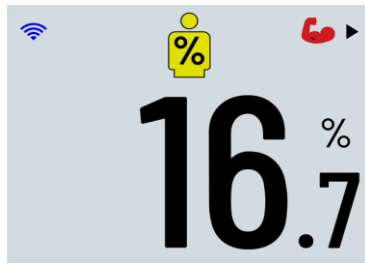

PRODUKTBESCHREIBUNG

Erhalte mit der Index S2 Smart-Waage einen ganzheitlichen Einblick zu deiner Gesundheit. Präzise Messwerte zu Gewicht, Gewichtstrend, Körperfettanteil, BMI, Skelettmuskelmasse und mehr zeigen dir die Fortschritte in Richtung deiner gesetzten Ziele. Die Daten werden über WLAN nahtlos mit der Garmin Connect™ App synchronisiert und dort über Infografiken und Trenddiagramme angezeigt. Selbstverständlich sind auch mehrere Messungen am Tag möglich, ebenso wie die Zusammenführung mit den Wellnessdaten von anderen Garmin Produkten, sowie die Personalisierung der Anzeige im Farbdisplay bei Verwendung. Jede Index S2 Smart-Waage kann die Messwerte von bis zu 16 Benutzern individuell erfassen und verarbeiten.

FEATURE ÜBERSICHT

DESIGN UND DISPLAY	Hochwertige Materialien und edles Design, kombiniert mit einem hochauflösenden LCD-Farbdisplay.
UMFANGREICHE MESSWERTE	Präzise Messung von Gewicht, Gewichtstrend, Körperfettanteil, BMI, Skelettmuskelmass und mehr.
WETTERVORHERSAGE	Aktuelle Wettervorhersagen bei Verwendung der Waage unterstützen bei der Planung deines Tages.
MULTIPLE MESSUNGEN	Entdecke Muster bei der Veränderung deines Gewichts und anderer Messwerte im Tagesverlauf.
DRAHTLOS VERBINDEN¹	Über integriertes WLAN werden Messdaten automatisch deinem Garmin Connect Konto synchronisiert.
MEHRERE BENUTZER	Die Smart-Waage kann bis zu 16 individuelle Benutzer erkennen und deren Messwerte verarbeiten.
BATTERIELAUFZEIT	Mit vier Stück der gängigen AAA-Batterien hat die Smart-Waage eine Laufzeit von bis zu 9 Monaten.

PRODUKTPORTFOLIO

Artikelnummer	Artikelbezeichnung	EAN	UVP
010-02294-12	INDEX S2 SMART-WAAGE Schwarz	0753759257507	149,99 €

Artikelnummer	Artikelbezeichnung	EAN	UVP
010-02294-13	INDEX S2 SMART-WAAGE Weiss	0753759257514	149,99 €

DATENBLATT INDEX™ S2 SMART-WAAGE

SCREENSHOTS

Gewicht

Körperfettanteil

Skelettmuskelmasse

Wettervorhersage

Gewichtstrend

BMI