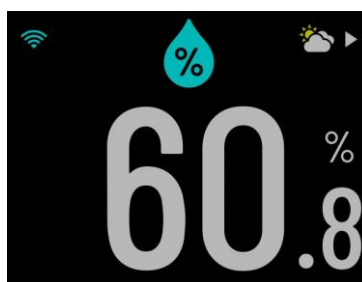

PRODUKTBESCHREIBUNG

Erhalte mit der Index S2 Smart-Waage einen ganzheitlichen Einblick zu deiner Gesundheit. Präzise Messwerte zu Gewicht, Gewichtstrend, Körperfettanteil, BMI, Skelettmuskelmasse und mehr zeigen dir die Fortschritte in Richtung deiner gesetzten Ziele. Die Daten werden über WLAN nahtlos mit der Garmin Connect™ App synchronisiert und dort über Infografiken und Trenddiagramme angezeigt. Selbstverständlich sind auch mehrere Messungen am Tag möglich, ebenso wie die Zusammenführung mit den Wellnessdaten von anderen Garmin Produkten, sowie die Personalisierung der Anzeige im Farbdisplay bei Verwendung. Jede Index S2 Smart-Waage kann die Messwerte von bis zu 16 Benutzern individuell erfassen und verarbeiten.

FEATURE ÜBERSICHT

DESIGN UND DISPLAY	Hochwertige Materialien und edles Design, kombiniert mit einem hochauflösenden LCD-Farbdisplay.
UMFANGREICHE MESSWERTE	Präzise Messung von Gewicht, Gewichtstrend, Körperfettanteil, BMI, Skelettmuskelmass und mehr.
WETTERVORHERSAGE	Aktuelle Wettervorhersagen bei Verwendung der Waage unterstützen bei der Planung deines Tages.
MULTIPLE MESSUNGEN	Entdecke Muster bei der Veränderung deines Gewichts und anderer Messwerte im Tagesverlauf.
DRAHTLOS VERBINDEN¹	Über integriertes WLAN werden Messdaten automatisch deinem Garmin Connect Konto synchronisiert.
MEHRERE BENUTZER	Die Smart-Waage kann bis zu 16 individuelle Benutzer erkennen und deren Messwerte verarbeiten.
BATTERIELAUFZEIT	Mit vier Stück der gängigen AAA-Batterien hat die Smart-Waage eine Laufzeit von bis zu 9 Monaten.

DATENBLATT INDEX™ S2 SMART-WAAGE

SCREENSHOTS

Gewicht

Körperfettanteil

Skelettmuskelmasse

Wettervorhersage

Gewichtstrend

BMI

Körperwasseranteil

Gewichtsentwicklung
und Benutzername

SCREENSHOTS GARMIN CONNECT APP

Gewicht Tageswert

Gewicht

Skelettmuskelmasse

Körperfettanteil

Körperwasseranteil