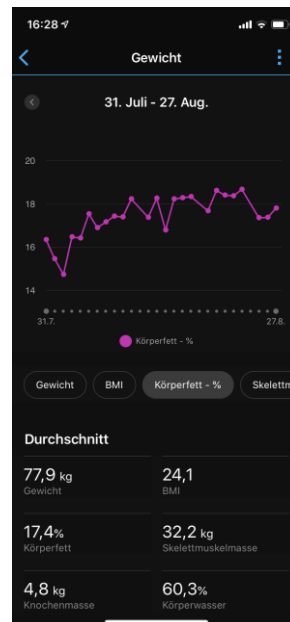

PRODUKTBESCHREIBUNG

Erhalte mit der Index S2 Smart-Waage einen ganzheitlichen Einblick zu deiner Gesundheit. Präzise Messwerte zu Gewicht, Gewichtstrend, Körperfettanteil, BMI, Skelettmuskelmasse und mehr zeigen dir die Fortschritte in Richtung deiner gesetzten Ziele. Die Daten werden über WLAN nahtlos mit der Garmin Connect™ App synchronisiert und dort über Infografiken und Trenddiagramme angezeigt. Selbstverständlich sind auch mehrere Messungen am Tag möglich, ebenso wie die Zusammenführung mit den Wellnessdaten von anderen Garmin Produkten, sowie die Personalisierung der Anzeige im Farbdisplay bei Verwendung. Jede Index S2 Smart-Waage kann die Messwerte von bis zu 16 Benutzern individuell erfassen und verarbeiten.

DATENBLATT INDEX™ S2 SMART-WAAGE

SCREENSHOTS

Gewicht

Körperfettanteil

Skelettmuskelmasse

Wettervorhersage

Gewichtstrend

BMI

Körperwasseranteil

Gewichtsentwicklung
und Benutzername

SCREENSHOTS GARMIN CONNECT APP

Gewicht Tageswert

Gewicht

Skelettmuskelmasse

Körperfettanteil

Körperwasseranteil

LIEFERUMFANG

1x INDEX S2 SMART-WAAGE
4x AAA-Batterien
4x Teppichfüsse
1x Schnellstartanleitung

VERGLEICHSTABELLE

	INDEX	INDEX S2
Integriertes WLAN	•	•
Gewichtsmessung	•	•
BMI	•	•
Körperfett (in %)	•	•
Körperwasser (in %)	•	•
Skelettmuskelmasse	•	•
Knochenmasse	•	•
Erkennung und Verarbeitung von bis zu 16 Benutzerprofilen	•	•
Erfassung mehrerer Messwerte im Tagesverlauf	•	•
Gewichtstrend	○	•
Wettervorhersage	○	•
Gewichtsunterschied zum letzten Messwert	○	•
Farbdisplay	○	•
Displaytyp	Matrixdisplay, monochrom	TFT LCD-Farbdisplay
Produktabmessungen	35,0 x 31,0 x 3,0 cm	32,0 x 31,0 x 2,8 cm
Produktgewicht	2,8 kg	2,0 kg
Batterielaufzeit	bis zu 9 Monate	bis zu 9 Monate
Batterietyp	AA	AAA