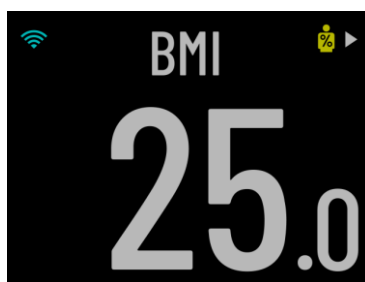

PRODUKTBESCHREIBUNG

Erhalte mit der Index S2 Smart-Waage einen ganzheitlichen Einblick zu deiner Gesundheit. Präzise Messwerte zu Gewicht, Gewichtstrend, Körperfettanteil, BMI, Skelettmuskelmasse und mehr zeigen dir die Fortschritte in Richtung deiner gesetzten Ziele. Die Daten werden über WLAN nahtlos mit der Garmin Connect™ App synchronisiert und dort über Infografiken und Trenddiagramme angezeigt. Selbstverständlich sind auch mehrere Messungen am Tag möglich, ebenso wie die Zusammenführung mit den Wellnessdaten von anderen Garmin Produkten, sowie die Personalisierung der Anzeige im Farbdisplay bei Verwendung. Jede Index S2 Smart-Waage kann die Messwerte von bis zu 16 Benutzern individuell erfassen und verarbeiten.

FEATURE ÜBERSICHT

DESIGN UND DISPLAY	Hochwertige Materialien und edles Design, kombiniert mit einem hochauflösenden LCD-Farbdisplay.
UMFANGREICHE MESSWERTE	Präzise Messung von Gewicht, Gewichtstrend, Körperfettanteil, BMI, Skelettmuskelmass und mehr.
WETTERVORHERSAGE	Aktuelle Wettervorhersagen bei Verwendung der Waage unterstützen bei der Planung deines Tages.
MULTIPLE MESSUNGEN	Entdecke Muster bei der Veränderung deines Gewichts und anderer Messwerte im Tagesverlauf.
DRAHTLOS VERBINDEN¹	Über integriertes WLAN werden Messdaten automatisch deinem Garmin Connect Konto synchronisiert.
MEHRERE BENUTZER	Die Smart-Waage kann bis zu 16 individuelle Benutzer erkennen und deren Messwerte verarbeiten.
BATTERIELAUFZEIT	Mit vier Stück der gängigen AAA-Batterien hat die Smart-Waage eine Laufzeit von bis zu 9 Monaten.

DATENBLATT INDEX™ S2 SMART-WAAGE

SCREENSHOTS

Gewicht

Körperfettanteil

Skelettmuskelmasse

Wettervorhersage

Gewichtstrend

BMI

Körperwasseranteil

Gewichtsentwicklung
und Benutzername

SCREENSHOTS GARMIN CONNECT APP

Gewicht Tageswert

Gewicht

Skelettmuskelmasse

Körperfettanteil

Körperwasseranteil