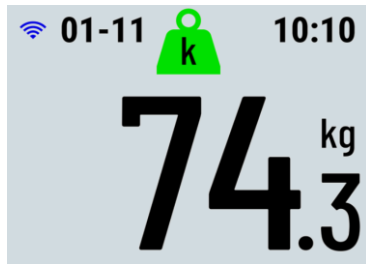

FEATURE ÜBERSICHT

DESIGN UND DISPLAY	Hochwertige Materialien und edles Design, kombiniert mit einem hochauflösenden LCD-Farbdisplay.
UMFANGREICHE MESSWERTE	Präzise Messung von Gewicht, Gewichtstrend, Körperfettanteil, BMI, Skelettmuskelmass und mehr.
WETTERVORHERSAGE	Aktuelle Wettervorhersagen bei Verwendung der Waage unterstützen bei der Planung deines Tages.
MULTIPLE MESSUNGEN	Entdecke Muster bei der Veränderung deines Gewichts und anderer Messwerte im Tagesverlauf.
DRAHTLOS VERBINDEN¹	Über integriertes WLAN werden Messdaten automatisch deinem Garmin Connect Konto synchronisiert.
MEHRERE BENUTZER	Die Smart-Waage kann bis zu 16 individuelle Benutzer erkennen und deren Messwerte verarbeiten.
BATTERIELAUFZEIT	Mit vier Stück der gängigen AAA-Batterien hat die Smart-Waage eine Laufzeit von bis zu 9 Monaten.

PRODUKTPORTFOLIO

Artikelnummer	Artikelbezeichnung	EAN	UVP
010-02294-12	INDEX S2 SMART-WAAGE Schwarz	0753759257507	149,99 €

Artikelnummer	Artikelbezeichnung	EAN	UVP
010-02294-13	INDEX S2 SMART-WAAGE Weiss	0753759257514	149,99 €

DATENBLATT INDEX™ S2 SMART-WAAGE

SCREENSHOTS

Gewicht

Körperfettanteil

Skelettmuskelmasse

Wettervorhersage

Gewichtstrend

BMI

Körperwasseranteil

Gewichtsentwicklung
und Benutzername

SCREENSHOTS GARMIN CONNECT APP

Gewicht Tageswert

Gewicht

Skelettmuskelmasse

Körperfettanteil

Körperwasseranteil