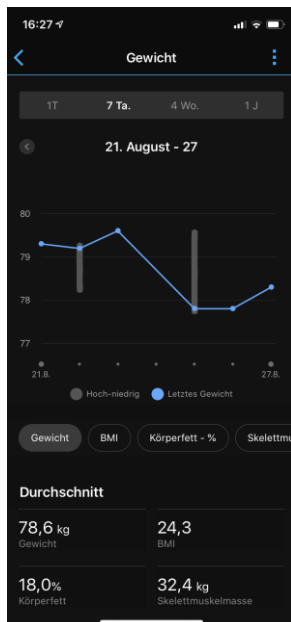

PRODUKTBESCHREIBUNG

Erhalte mit der Index S2 Smart-Waage einen ganzheitlichen Einblick zu deiner Gesundheit. Präzise Messwerte zu Gewicht, Gewichtstrend, Körperfettanteil, BMI, Skelettmuskelmasse und mehr zeigen dir die Fortschritte in Richtung deiner gesetzten Ziele. Die Daten werden über WLAN nahtlos mit der Garmin Connect™ App synchronisiert und dort über Infografiken und Trenddiagramme angezeigt. Selbstverständlich sind auch mehrere Messungen am Tag möglich, ebenso wie die Zusammenführung mit den Wellnessdaten von anderen Garmin Produkten, sowie die Personalisierung der Anzeige im Farbdisplay bei Verwendung. Jede Index S2 Smart-Waage kann die Messwerte von bis zu 16 Benutzern individuell erfassen und verarbeiten.

Körperwasseranteil

Gewichtsentwicklung
und Benutzername

SCREENSHOTS GARMIN CONNECT APP

Gewicht Tageswert

Gewicht

Skelettmuskelmasse

Körperfettanteil

Körperwasseranteil

LIEFERUMFANG

1x INDEX S2 SMART-WAAGE
4x AAA-Batterien
4x Teppichfüsse
1x Schnellstartanleitung

VERGLEICHSTABELLE

	INDEX	INDEX S2
Integriertes WLAN	•	•
Gewichtsmessung	•	•
BMI	•	•
Körperfett (in %)	•	•
Körperwasser (in %)	•	•
Skelettmuskelmasse	•	•
Knochenmasse	•	•
Erkennung und Verarbeitung von bis zu 16 Benutzerprofilen	•	•
Erfassung mehrerer Messwerte im Tagesverlauf	•	•
Gewichtstrend	○	•
Wettervorhersage	○	•
Gewichtsunterschied zum letzten Messwert	○	•
Farbdisplay	○	•
Displaytyp	Matrixdisplay, monochrom	TFT LCD-Farbdisplay
Produktabmessungen	35,0 x 31,0 x 3,0 cm	32,0 x 31,0 x 2,8 cm
Produktgewicht	2,8 kg	2,0 kg
Batterielaufzeit	bis zu 9 Monate	bis zu 9 Monate
Batterietyp	AA	AAA