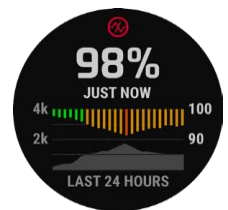

Pulse Ox Sensor