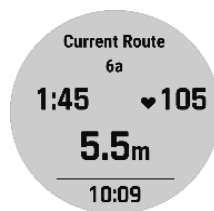

Grit und Flow

Indoor-Klettern

Animierte Videos

VO2 Max

Garmin Music

GARMIN CONNECT™ APP

Die Garmin Connect App zeigt dir alle deine Performance-Statistiken an wie z.B. Herzfrequenz, Schritte, Daten zu deinen Aktivitäten und vieles mehr.