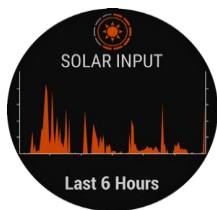

SCREENS

Solar-Widget