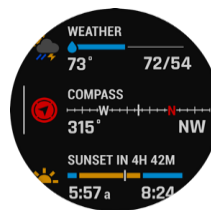

HIGHLIGHTS

- GPS-Multisport Smartwatch im exklusiven und robusten Design
- Power Glass™ mit Solar-Ladelinse für extra lange Akkulaufzeit (bis 40Std. im GPS-Modus)
- Noch mehr Outdoor- und Sport-Apps wie Surfen oder Indoor-Klettern
- Trainingsfunktionen wie PacePro™ und Herzfrequenzmessung mit Pulse Ox-Sensor
- Vorinstallierte Europa-Karte und weltweite Skigebietskarten
- Smarte Funktionen wie Garmin Pay, Musik und Benachrichtigungen
- Schlafanalyse direkt auf der Uhr sowie weitere Gesundheitsdaten

SCREENS

Solar-Widget

Power Manager

Skikarten

Widget-Übersicht

PacePro™

Pulse Ox Sensor

Surf Aktivität

Grit und Flow

Indoor-Klettern

Animierte Videos

VO2 Max

Garmin Music

GARMIN CONNECT™ APP

Die Garmin Connect App zeigt dir alle deine Performance-Statistiken an wie z.B. Herzfrequenz, Schritte, Daten zu deinen Aktivitäten und vieles mehr.

* 3h tägliche Outdoor-Nutzung bei 50.000 LUX Lichtverhältnissen

** Nutzung bei 50.000 LUX Sonnenverhältnissen

(ein wolkenfreier Sonnentag erreicht bis zu 100.000 LUX, ein bewölkter Himmel ca. 20.000 LUX)