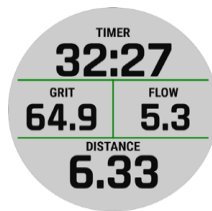

SCREENS

Solar-Widget

Power Manager

Skikarten

Widget-Übersicht

PacePro™

Pulse Ox Sensor

Surf Aktivität

Grit und Flow

Indoor-Klettern

Animierte Videos

VO2 Max

Garmin Music

GARMIN CONNECT™ APP

Die Garmin Connect App zeigt dir alle deine Performance-Statistiken an wie z.B. Herzfrequenz, Schritte, Daten zu deinen Aktivitäten und vieles mehr.