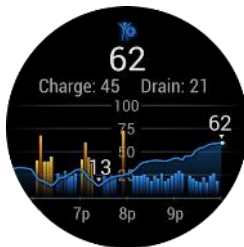

CONNECT IQ™ STORE

Connect IQ™ bietet eine riesige Auswahl an Apps, Widgets, Datenfelder und Displaydesigns. Lade dir die passenden Anwendungen für dich einfach auf die Uhr und mache sie zu deiner Garmin.

SCREENSHOTS

Health Snapshot

Krafttraining

Body Battery

Sleep Score

HIIT

Garmin Pay

Smart Notifications