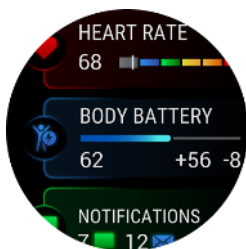

SCREENSHOTS

Health Snapshot

Krafttraining

Body Battery

Sleep Score

HIIT

Garmin Pay

Smart Notifications

Schnellansichten

Stresslevel

Sports-Apps

Gesundheits-Apps
für Frauen

Musik

VERPACKUNG

LIEFERUMFANG VENU 2S

- 1x VENU 2S
- 1x Lade-/Datenkabel
- 1x Dokumentation