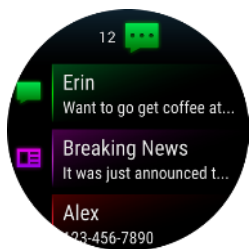

CONNECT IQ™ STORE

Connect IQ™ bietet eine riesige Auswahl an Apps, Widgets, Datenfelder und Displaydesigns. Lade dir die passenden Anwendungen für dich einfach auf die Uhr und mache sie zu deiner Garmin.

SCREENSHOTS

Health Snapshot

Krafttraining

Body Battery

Sleep Score

HIIT

Garmin Pay

Smart Notifications

Schnellansichten

Stresslevel

Sports-Apps

Gesundheits-Apps
für Frauen

Musik

VERPACKUNG

LIEFERUMFANG VENU 2S

- 1x VENU 2S
- 1x Lade-/Datenkabel
- 1x Dokumentation