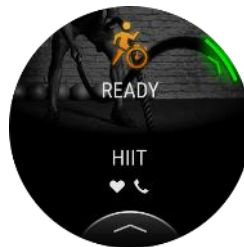

GARMIN CONNECT™ APP

Garmin Connect App zeigt dir alle Informationen rund um deiner Gesundheit, Fitness und deinen Aktivitäten. Aktualisiere deine Garmin Produkte, erhalte Insights, werde Teil der Community und mehr.

CONNECT IQ™ STORE

Connect IQ™ bietet eine riesige Auswahl an Apps, Widgets, Datenfelder und Displaydesigns. Lade dir die passenden Anwendungen für dich einfach auf die Uhr und mache sie zu deiner Garmin.

SCREENSHOTS

Health Snapshot

Krafttraining

Body Battery

Sleep Score

HIIT

Garmin Pay

Smart Notifications

Schnellansichten

Stresslevel

Sports-Apps

Gesundheits-Apps
für Frauen

Musik

VERPACKUNG

LIEFERUMFANG VENU 2S

- 1x VENU 2S
- 1x Lade-/Datenkabel
- 1x Dokumentation