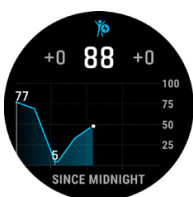

GARMIN CONNECT APP

Die App zeigt übersichtlich, wo du überall warst und liefert dir jede Menge Daten zum Auswerten. Verbessere deine Leistung und teile deine Erfolge mit Freunden oder plane deine nächsten Abenteuer.

SCREENSHOTS

VO2max

Health Snapshot

Aktivitätsdaten

24/7 Herzfrequenz

RoundTrip Routing

Stamina

Animierte Workouts

Sport-Apps

Trainingsstatus

Sleep Score

Body Battery

Smart Notifications

Garmin Pay

Garmin Music

VERGLEICHSTABELLE