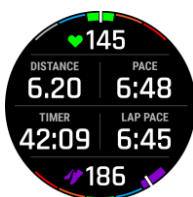

SICHERHEIT UND ASSISTENZ⁴

Mit der Notfallhilfe und automatischen Unfallbenachrichtigungen beim Laufen, Gehen und Radfahren bist du für den Ernstfall gerüstet. Mit LiveTrack kannst du zudem deine Position in Echtzeit mit anderen teilen.

GARMIN CONNECT APP

Die App zeigt übersichtlich, wo du überall warst und liefert dir jede Menge Daten zum Auswerten. Verbessere deine Leistung und teile deine Erfolge mit Freunden oder plane deine nächsten Abenteuer.

SCREENSHOTS

VO2max

Health Snapshot

Aktivitätsdaten

24/7 Herzfrequenz

RoundTrip Routing

Stamina

Animierte Workouts