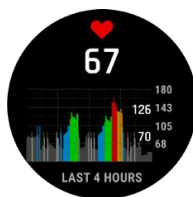

GARMIN CONNECT APP

Die App zeigt übersichtlich, wo du überall warst und liefert dir jede Menge Daten zum Auswerten. Verbessere deine Leistung und teile deine Erfolge mit Freunden oder plane deine nächsten Abenteuer.

SCREENSHOTS

VO2max

Health Snapshot

Aktivitätsdaten

24/7 Herzfrequenz

RoundTrip Routing

Stamina

Animierte Workouts

Sport-Apps

Trainingsstatus

Sleep Score

Body Battery

Smart Notifications

Garmin Pay

Garmin Music

VERGLEICHSTABELLE