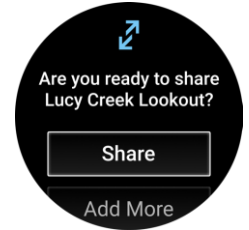

KEY FEATURE	BESCHREIBUNG
ROBUSTE ELEGANZ	So elegant sie auch wirkt: Die hochwertigen Materialien der fenix 8 halten selbst größten Belastungen stand. Kratzfestes Corning® Gorilla® Glass, Lünette und Gehäuserückseite aus Edelstahl, wasserdichte Tasten und ein seitlicher Sensorschutz setzen Maßstäbe. 10 ATM-Wasserdichtigkeit, Tauchzertifizierung bis 40 m und geprüft nach MIL-STD-810 sind hierfür der Beleg.
AMOLED DISPLAY	Das fenix 8 AMOLED-Display bietet mit seinen brillanten Farben hervorragende grafische Darstellungen – bei beeindruckender Akkulaufzeit von bis zu 29 Tagen im Smartwatch-Modus (51 mm Variante).
LED-TASCHENLAMPE	Die integrierte LED-Taschenlampe bietet dank unterschiedlicher Lichtintensitäten eine sehr gute Ausleuchtung bei Dunkelheit. Zusätzlich verfügt sie über ein rotes Sicherheitslicht sowie einen Blinkmodus, der sich an die Laufgeschwindigkeit anpasst.
HERZFREQUENZ³ & PULSE OX SENSOR⁴	Mit der Sensor-Generation (Gen 5) stehen dir rund um die Uhr besonders präzise Daten zu Gesundheitswerten wie Herzfrequenz, Sauerstoffsättigung und Stresslevel zur Verfügung.